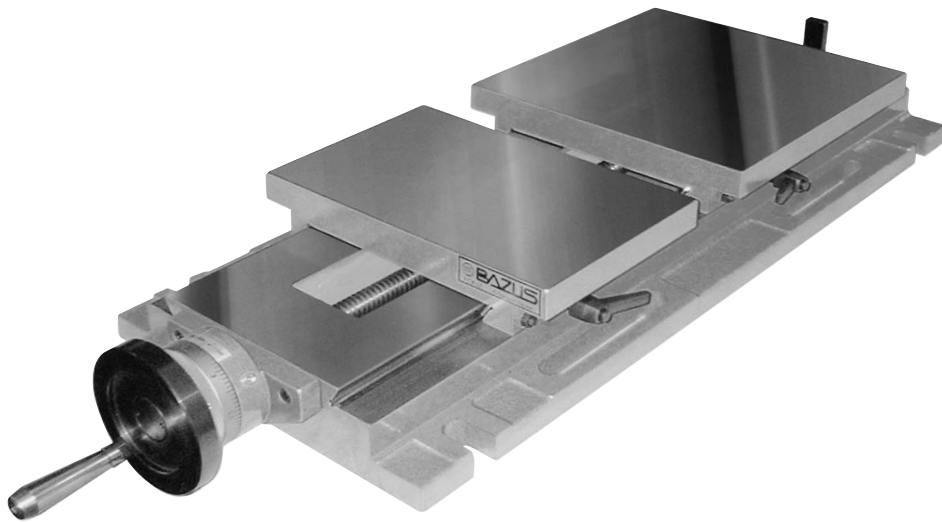

Serie SP

Tipo Manual
Table Manuelle
Manual Table
Manuel Tische

Mesa de coordenadas con doble mesa desplazamiento de accionamiento manual.

Table a coordonne manuel avec 2 table et mouvement symétrique.

Manual crosstable with double slide table with symmetric movement.

Manueller Kreuztisch mit 2 Schiebetische mit symmetrischer Bewegung.