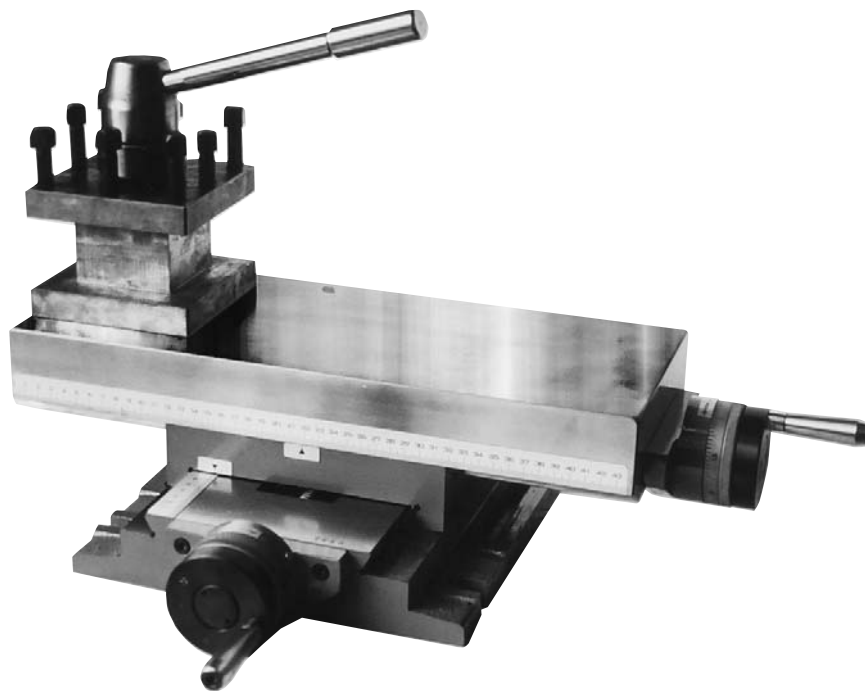

Serie TB

Tipo Manual
Table Manuelle
Manual Table
Manuel Tische

Mesa de coordenadas manual con torreta de torno. Construcción robusta y compacta. Muy util para realizar trabajos in-situ

Table a coordonne manuel avec tourelle pour tour. Compact design.

Manual crosstable with turret lathe. Compact and heavy construction.

Manueller Kreuztisch mit Drehkopf. Kompakte und Robuste Konstruktion. Sehr nützlich um „in-situ“ arbeiten zu realisieren.